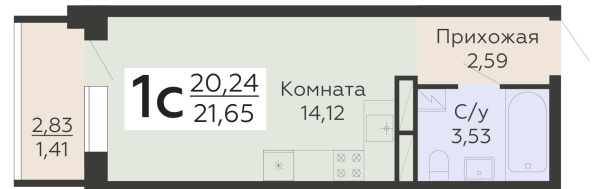

ЖИЛОЙ КОМПЛЕКС

НИКИТИНСКИЕ САДЫ

Подъезд 3

1-комнатная
(студия)

<https://www.rzv.ru/choice-flat/flat-6971711/>

г. Воронеж, Воронеж, ул. Покровская, 19

№ квартиры: 817

Этаж: 19

Площадь: 21.65 кв. м.

Стоимость м2: 147 250

Стоимость: 3 187 963

Действительно на: 26.06.2026

Расположение на этаже

Расположение на генплане

развитие

RZV.RU