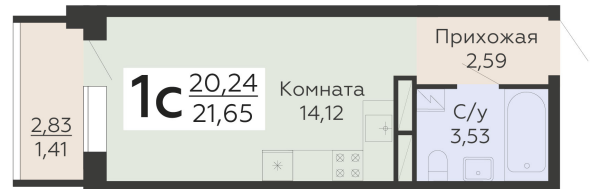

ЖИЛОЙ КОМПЛЕКС

НИКИТИНСКИЕ САДЫ

Подъезд 3

1-комнатная
(студия)

<https://www.rzv.ru/choice-flat/flat-6971700/>

г. Воронеж, Воронеж, ул. Покровская, 19

№ квартиры: 803

Этаж: 18

Площадь: 21.65 кв. м.

Стоимость м2: 147 250

Стоимость: 3 187 963

Действительно на: 26.06.2026

Расположение на этаже

Расположение на генплане

развитие

RZV.RU