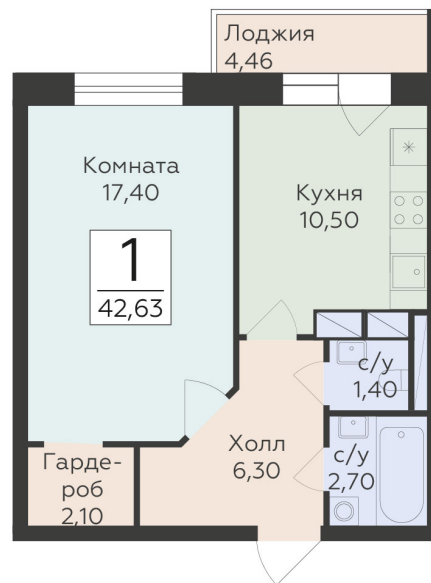

<https://www.rzv.ru/choice-flat/flat-6971694/>

г. Родники, Московская обл., пгт. Родники, ул.
Трудовая

№ квартиры: 219

Этаж: 10

Площадь: 42.63 кв. м.

Стоимость м2: 167 330

Стоимость: 7 133 278

Действительно на: 26.06.2026

Расположение на этаже

Расположение на генплане