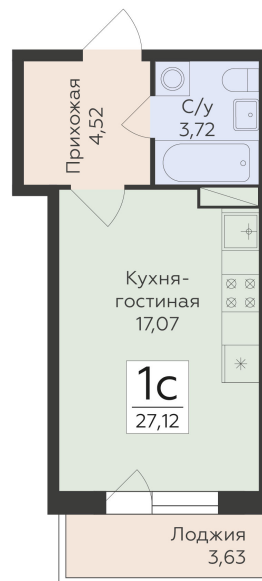

<https://www.rzv.ru/choice-flat/flat-6971624/>

г. Воронеж, Воронеж, ул. Чапаева, 68а

№ квартиры: 45

Этаж: 2

Площадь: 27.12 кв. м.

Стоимость м2: 148 486

Стоимость: 4 026 932

Действительно на: 26.06.2026

Расположение на этаже

Расположение на генплане