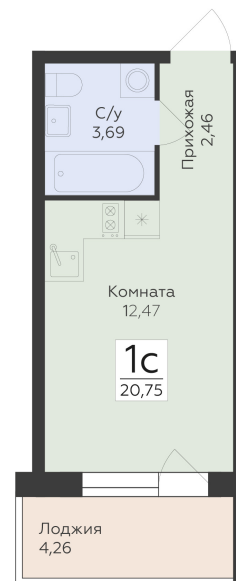

<https://www.rzv.ru/choice-flat/flat-6970601/>

г. Воронеж, Воронеж, ул. Ломоносова, 114ю

№ квартиры: 370

Этаж: 10

Площадь: 20.75 кв. м.

**Стоимость м2: 166 810**

**Стоимость: 3 461 308**

Действительно на: 26.06.2026

### Расположение на этаже

### Расположение на генплане