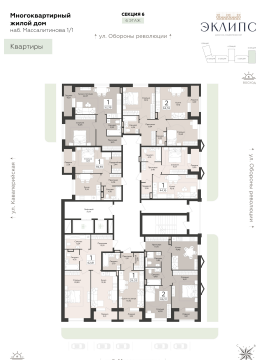

<https://www.rzv.ru/choice-flat/flat-6970588/>

г. Воронеж, Воронеж, наб. Массалитинова, д. 1/1

№ квартиры: 38

Этаж: 6

Площадь: 44.16 кв. м.

Стоимость м2: 205 500

Стоимость: 9 074 880

Действительно на: 26.06.2026

Расположение на этаже

Расположение на генплане