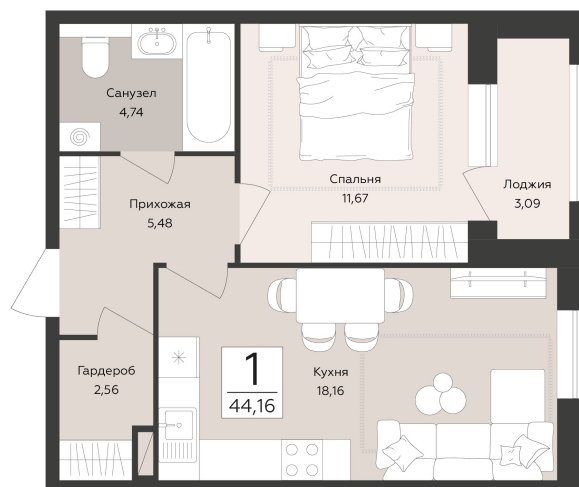

<https://www.rzv.ru/choice-flat/flat-6970588/>

г. Воронеж, Воронеж, наб. Массалитинова, д. 1/1

№ квартиры: 38

Этаж: 6

Площадь: 44.16 кв. м.

Стоимость м2: 205 500

Стоимость: 9 074 880

Действительно на: 26.06.2026

Расположение на этаже

Расположение на генплане