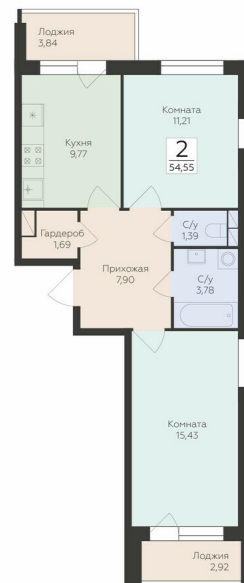

<https://www.rzv.ru/choice-flat/flat-6970584/>

г. Воронеж, Воронеж, ул. Ломоносова, 114ю

№ квартиры: 282

Этаж: 9

Площадь: 54.55 кв. м.

**Стоимость м2: 149 420**

**Стоимость: 8 150 861**

Действительно на: 26.06.2026

### Расположение на этаже

### Расположение на генплане