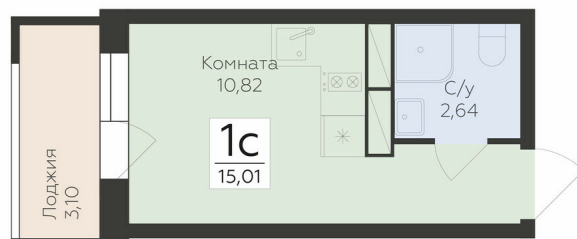

<https://www.rzv.ru/choice-flat/flat-6970576/>

г. Воронеж, Воронеж, ул. Ломоносова, 114ю

№ квартиры: 239

Этаж: 16

Площадь: 15.01 кв. м.

**Стоимость м2: 182 950**

**Стоимость: 2 746 080**

Действительно на: 26.06.2026

### Расположение на этаже