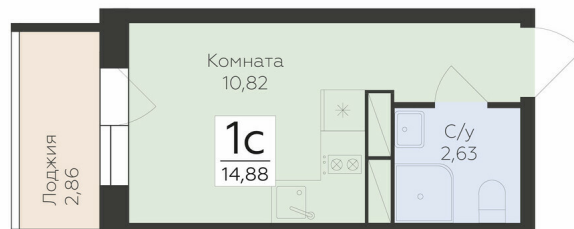

<https://www.rzv.ru/choice-flat/flat-6970570/>

г. Воронеж, Воронеж, ул. Ломоносова, 114ю

№ квартиры: 238

Этаж: 16

Площадь: 14.88 кв. м.

**Стоимость м2: 183 780**

**Стоимость: 2 734 646**

Действительно на: 26.06.2026

### Расположение на этаже