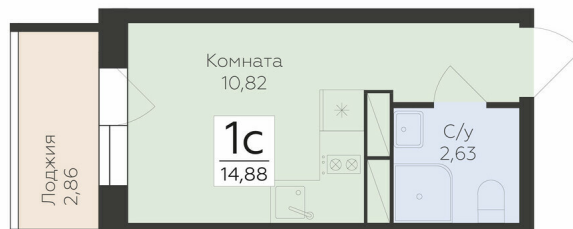

<https://www.rzv.ru/choice-flat/flat-6970568/>

г. Воронеж, Воронеж, ул. Ломоносова, 114ю

№ квартиры: 220

Этаж: 13

Площадь: 14.88 кв. м.

**Стоимость м2: 183 780**

**Стоимость: 2 734 646**

Действительно на: 26.06.2026

### Расположение на этаже