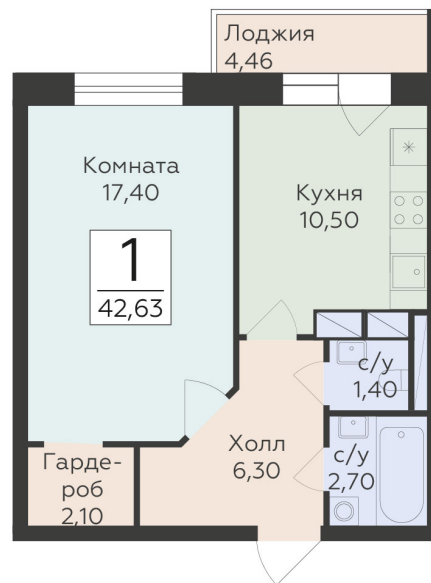

<https://www.rzv.ru/choice-flat/flat-6970546/>

г. Родники, Московская обл., пгт. Родники, ул.
Трудовая

№ квартиры: 233

Этаж: 12

Площадь: 42.63 кв. м.

Стоимость м2: 167 330

Стоимость: 7 133 278

Действительно на: 26.06.2026

Расположение на этаже

Расположение на генплане