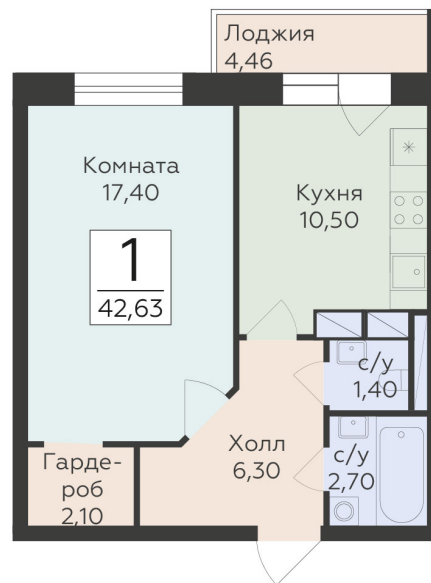

<https://www.rzv.ru/choice-flat/flat-6970545/>

г. Родники, Московская обл., пгт. Родники, ул.
Трудовая

№ квартиры: 226

Этаж: 11

Площадь: 42.63 кв. м.

Стоимость м2: 167 330

Стоимость: 7 133 278

Действительно на: 26.06.2026

Расположение на этаже

Расположение на генплане