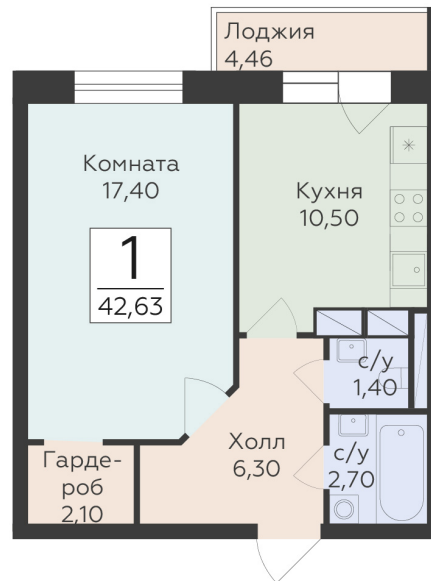

<https://www.rzv.ru/choice-flat/flat-6970535/>

г. Родники, Московская обл., пгт. Родники, ул.
Трудовая

№ квартиры: 268

Этаж: 17

Площадь: 42.63 кв. м.

Стоимость м2: 159 920

Стоимость: 6 817 390

Действительно на: 26.06.2026

Расположение на этаже

Расположение на генплане