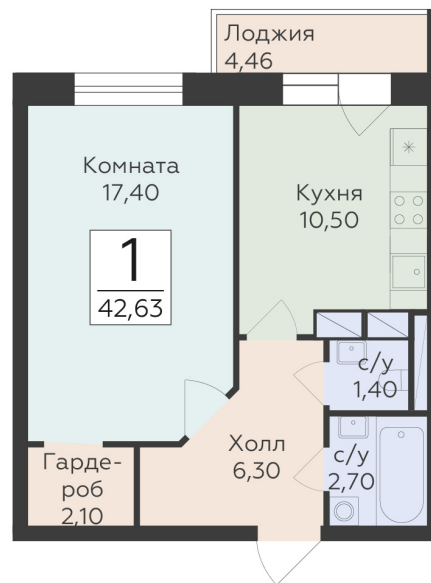

<https://www.rzv.ru/choice-flat/flat-6970534/>

г. Родники, Московская обл., пгт. Родники, ул.  
Трудовая

№ квартиры: 261

Этаж: 16

Площадь: 42.63 кв. м.

**Стоимость м2: 159 920**

**Стоимость: 6 817 390**

Действительно на: 26.06.2026

### Расположение на этаже

### Расположение на генплане