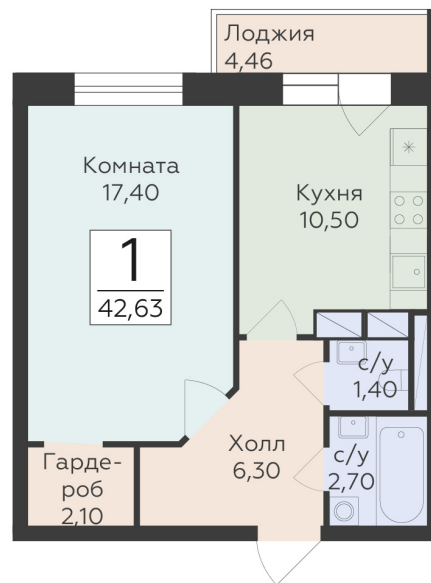

<https://www.rzv.ru/choice-flat/flat-6970532/>

г. Родники, Московская обл., пгт. Родники, ул.
Трудовая

№ квартиры: 233

Этаж: 12

Площадь: 42.63 кв. м.

Стоимость м2: 164 430

Стоимость: 7 009 651

Действительно на: 26.06.2026

Расположение на этаже

Расположение на генплане