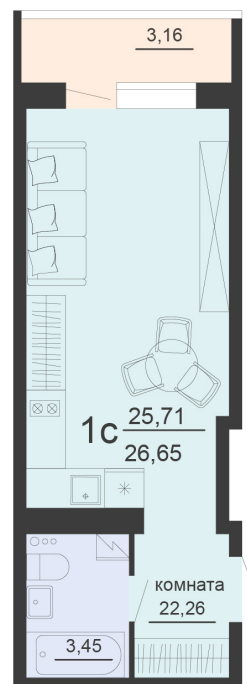

<https://www.rzv.ru/choice-flat/flat-6970522/>

г. Воронеж, г Воронеж, ул Богдана  
Хмельницкого, д 53  
№ квартиры: 1 195  
Этаж: 20  
Площадь: 26.65 кв. м.

**Стоимость м2: 138 250**

**Стоимость: 3 684 363**

### Расположение на этаже

### Расположение на генплане