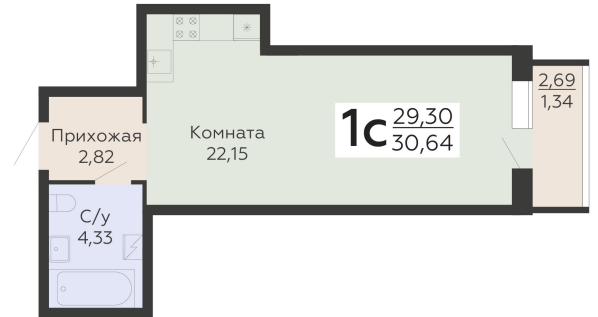

ЖИЛОЙ КОМПЛЕКС

НИКИТИНСКИЕ САДЫ

Подъезд 1

1-комнатная
(студия)

<https://www.rzv.ru/choice-flat/flat-6970478/>

г. Воронеж, Воронеж, ул. Покровская, 19

№ квартиры: 4

Этаж: 2

Площадь: 30.64 кв. м.

Стоимость м2: 124 700

Стоимость: 3 820 808

Действительно на: 06.05.2026

Расположение на этаже

Расположение на генплане

развитие

RZV.RU