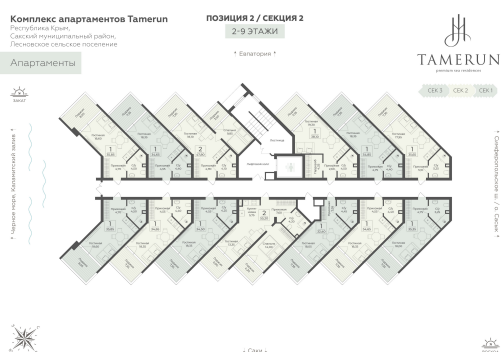

<https://www.rzv.ru/choice-flat/flat-6970461/>

г. Саки, Саки, ул. Набережная / ш.

Симферопольское

№ апартаментов: 614

Этаж: 6

Площадь: 34.65 кв. м.

Стоимость м2: 366 352

Стоимость: 12 694 097

Действительно на: 06.05.2026

Расположение на этаже

Расположение на генплане