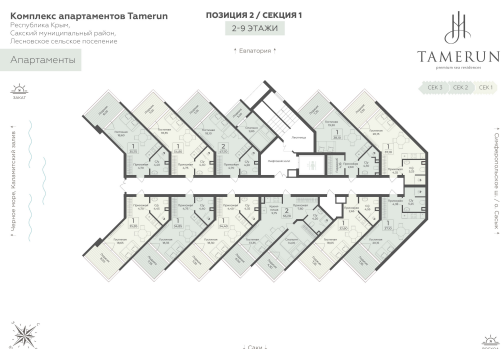

<https://www.rzv.ru/choice-flat/flat-6970460/>

г. Саки, Саки, ул. Набережная / ш.

Симферопольское

№ апартаментов: 733

Этаж: 7

Площадь: 34.85 кв. м.

Стоимость м2: 356 390

Стоимость: 12 420 192

Действительно на: 06.05.2026

Расположение на этаже

Расположение на генплане