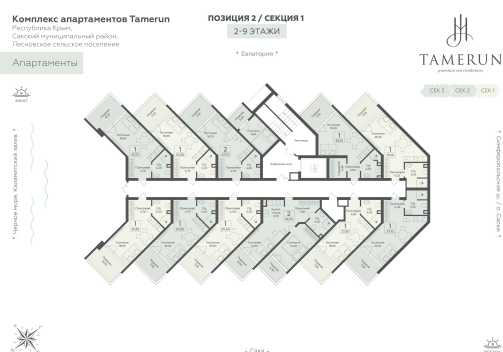

<https://www.rzv.ru/choice-flat/flat-6970460/>

г. Саки, Саки, ул. Набережная / ш.
Симферопольское
№ апартаментов: 733
Этаж: 7
Площадь: 34.85 кв. м.

Стоимость м2: 356 390

Стоимость: 12 420 192

Действительно на: 26.06.2026

Расположение на этаже

Расположение на генплане