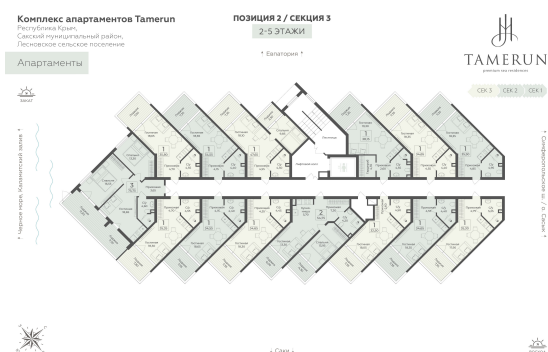

<https://www.rzv.ru/choice-flat/flat-6970360/>

г. Саки, Саки, ул. Набережная / ш.

Симферопольское

№ апартаментов: 219

Этаж: 2

Площадь: 54.75 кв. м.

Стоимость м2: 308 300

Стоимость: 16 879 425

Действительно на: 06.05.2026

Расположение на этаже

Расположение на генплане