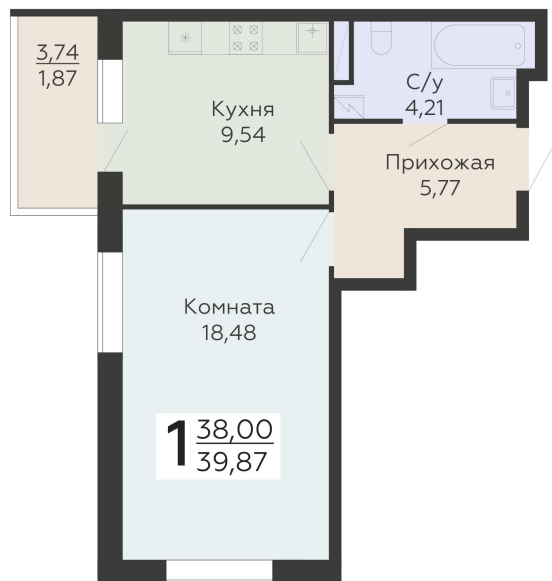

ЖИЛОЙ КОМПЛЕКС

НИКИТИНСКИЕ САДЫ

Подъезд 2

1-комнатная
квартира

<https://www.rzv.ru/choice-flat/flat-6970356/>

г. Воронеж, Воронеж, ул. Покровская, 19

№ квартиры: 398

Этаж: 9

Площадь: 39.87 кв. м.

Стоимость м2: 126 700

Стоимость: 5 051 529

Действительно на: 06.05.2026

Расположение на этаже

Расположение на генплане

развитие

RZV.RU