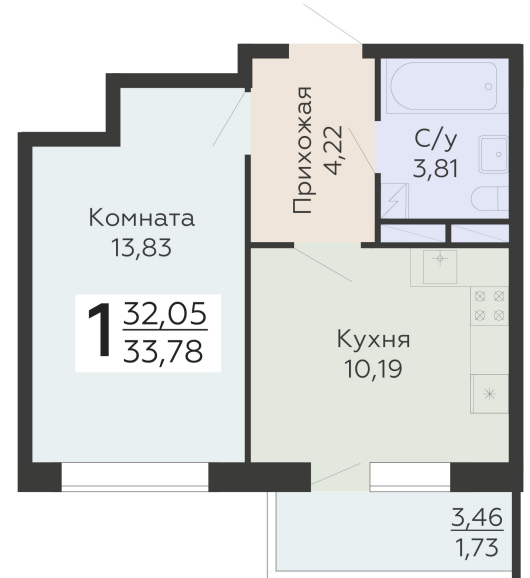

ЖИЛОЙ КОМПЛЕКС

НИКИТИНСКИЕ САДЫ

Подъезд 4

1-комнатная
квартира

<https://www.rzv.ru/choice-flat/flat-6970175/>

г. Воронеж, Воронеж, ул. Покровская, 19

№ квартиры: 1 096

Этаж: 19

Площадь: 33.78 кв. м.

Стоимость м2: 120 700

Стоимость: 4 077 246

Действительно на: 06.05.2026

Расположение на этаже

Расположение на генплане

развитие

RZV.RU