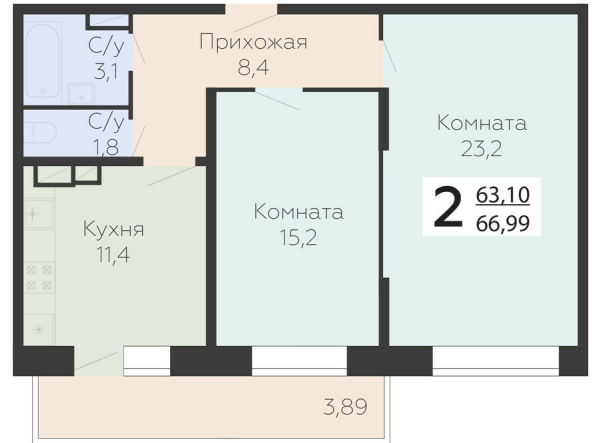

<https://www.rzv.ru/choice-flat/flat-6970153/>

г. Подольск, Московская обл. г. Подольск, ул.  
Садовая, 3/1

№ квартиры: 723

Этаж: 20

Площадь: 66.99 кв. м.

**Стоимость м2: 173 450**

**Стоимость: 11 619 416**

### Расположение на этаже