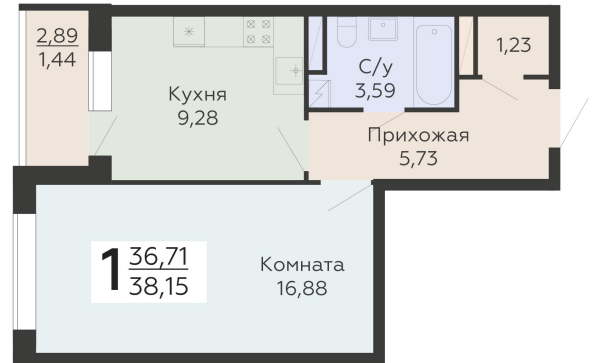

ЖИЛОЙ КОМПЛЕКС

НИКИТИНСКИЕ САДЫ

Подъезд 1

1-комнатная
квартира

<https://www.rzv.ru/choice-flat/flat-6970148/>

г. Воронеж, Воронеж, ул. Покровская, 19

№ квартиры: 12

Этаж: 2

Площадь: 38.15 кв. м.

Стоимость м2: 117 350

Стоимость: 4 476 903

Действительно на: 06.05.2026

Расположение на этаже

Расположение на генплане

развитие

RZV.RU