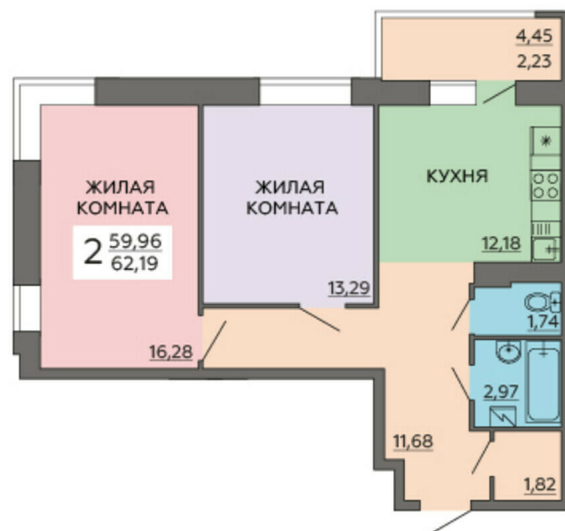

<https://www.rzv.ru/choice-flat/flat-6970142/>

г. Воронеж, Воронеж, ул. Ворошилова, 63/2

№ квартиры: 180

Этаж: 19

Площадь: 62.72 кв. м.

Стоимость м2: 132 035

Стоимость: 8 281 235

Действительно на: 06.05.2026

Расположение на этаже

Расположение на генплане