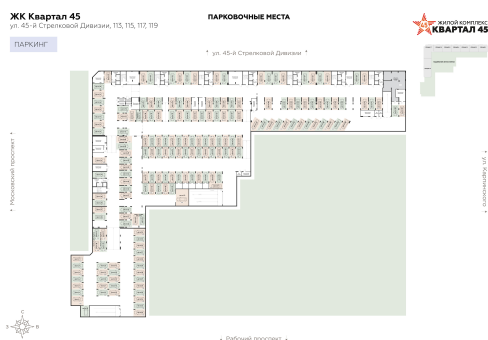

<https://www.rzv.ru/choice-flat/flat-6970141/>

г. Воронеж, Воронеж, улица 45-й Стрелковой  
Дивизии

№ квартиры: 143

Этаж: -1

Площадь: 19.38 кв. м.

**Стоимость м2: 87 750**

**Стоимость: 1 700 595**

ПАРКОВОЧНОЕ МЕСТО №143

### Расположение на этаже

### Расположение на генплане