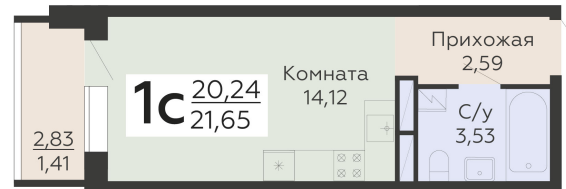

ЖИЛОЙ КОМПЛЕКС

НИКИТИНСКИЕ САДЫ

Подъезд 4

1-комнатная
(студия)

<https://www.rzv.ru/choice-flat/flat-6970122/>

г. Воронеж, Воронеж, ул. Покровская, 19

№ квартиры: 1 011

Этаж: 13

Площадь: 21.65 кв. м.

Стоимость м2: 131 000

Стоимость: 2 836 150

Действительно на: 06.05.2026

Расположение на этаже

Расположение на генплане

развитие

RZV.RU