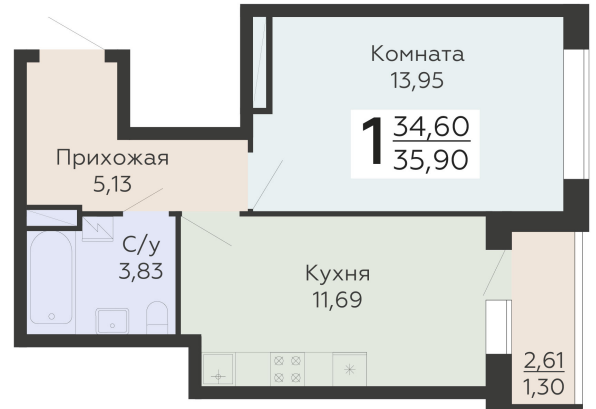

ЖИЛОЙ КОМПЛЕКС

НИКИТИНСКИЕ САДЫ

Подъезд 2

1-комнатная
квартира

<https://www.rzv.ru/choice-flat/flat-6970120/>

г. Воронеж, Воронеж, ул. Покровская, 19

№ квартиры: 422

Этаж: 11

Площадь: 35.9 кв. м.

Стоимость м2: 129 300

Стоимость: 4 641 870

Действительно на: 06.05.2026

Расположение на этаже

Расположение на генплане

развитие

RZV.RU