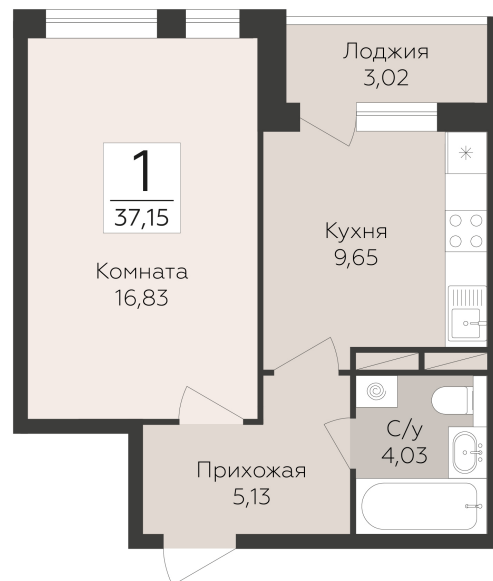

<https://www.rzv.ru/choice-flat/flat-6970031/>

г. Воронеж, Воронеж, улица 45-й Стрелковой  
Дивизии

№ квартиры: 288

Этаж: 13

Площадь: 37.15 кв. м.

**Стоимость м2: 153 100**

**Стоимость: 5 687 665**

Действительно на: 06.05.2026

### Расположение на этаже

### Расположение на генплане