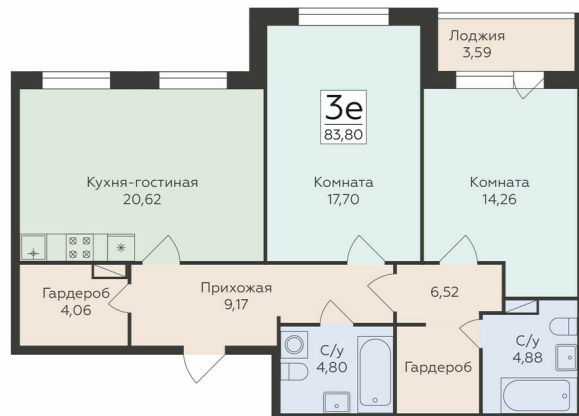

<https://www.rzv.ru/choice-flat/flat-6969969/>

г. Воронеж, Воронеж, ул. Чапаева, 68а

№ квартиры: 295

Этаж: 10

Площадь: 83.8 кв. м.

Стоимость м2: 144 650

Стоимость: 12 121 670

Действительно на: 26.06.2026

Расположение на этаже

Расположение на генплане