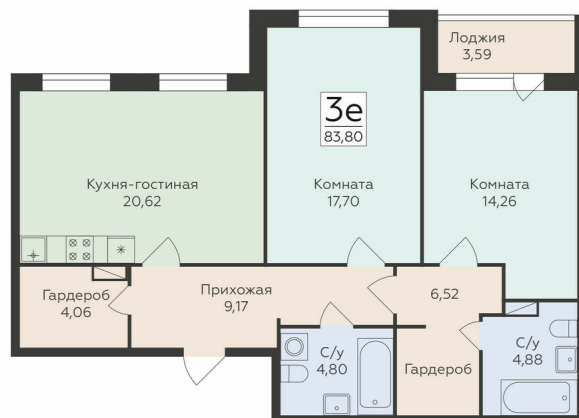

<https://www.rzv.ru/choice-flat/flat-6969969/>

г. Воронеж, Воронеж, ул. Чапаева, 68а

№ квартиры: 295

Этаж: 10

Площадь: 83.8 кв. м.

**Стоимость м2: 144 650**

**Стоимость: 12 121 670**

Действительно на: 26.06.2026

### Расположение на этаже

### Расположение на генплане