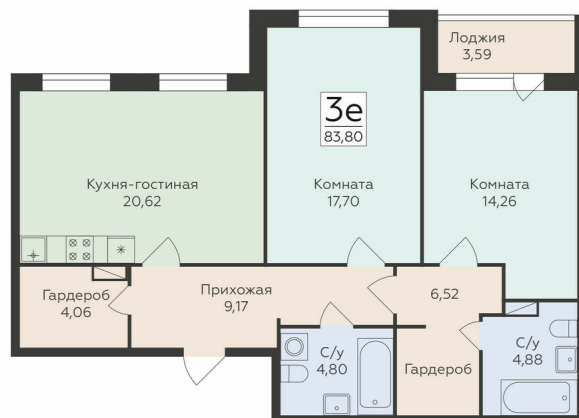

<https://www.rzv.ru/choice-flat/flat-6969969/>

г. Воронеж, Воронеж, ул. Чапаева, 68а

№ квартиры: 295

Этаж: 10

Площадь: 83.8 кв. м.

Стоимость м2: 143 100

Стоимость: 11 991 780

Действительно на: 06.05.2026

Расположение на этаже

Расположение на генплане