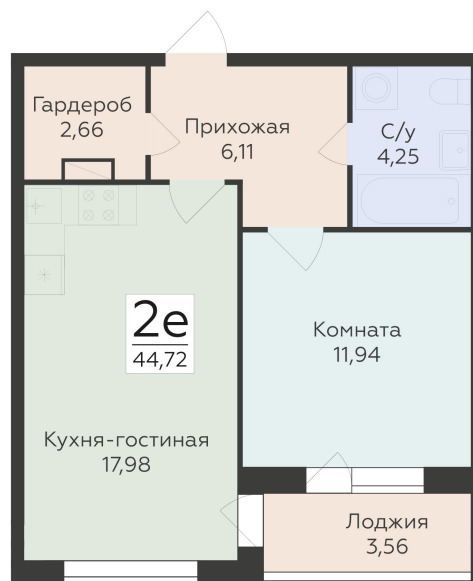

<https://www.rzv.ru/choice-flat/flat-6969966/>

г. Воронеж, Воронеж, ул. Чапаева, 68а

№ квартиры: 292

Этаж: 10

Площадь: 44.72 кв. м.

Стоимость м2: 162 050

Стоимость: 7 246 876

Действительно на: 26.06.2026

Расположение на этаже

Расположение на генплане