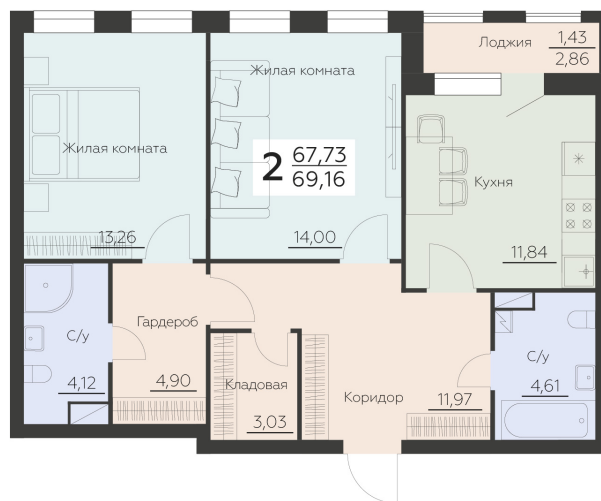

<https://www.rzv.ru/choice-flat/flat-6969956/>

г. Воронеж, Воронеж, ул. Ленинградская, 29Б

№ квартиры: 105

Этаж: 14

Площадь: 69.16 кв. м.

**Стоимость м2: 146 800**

**Стоимость: 10 152 688**

Действительно на: 06.05.2026

### Расположение на этаже

### Расположение на генплане