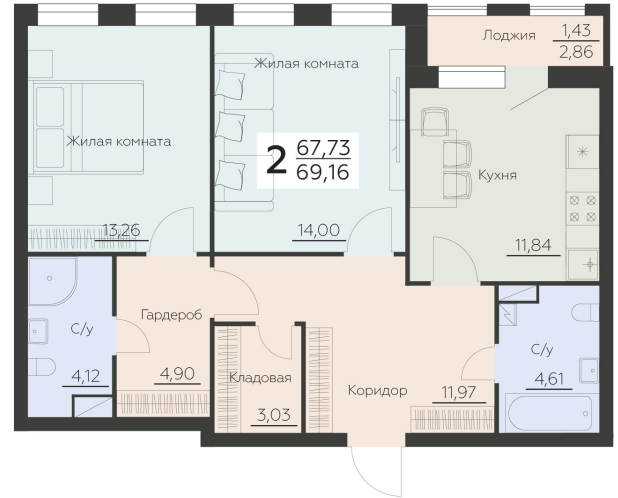

<https://www.rzv.ru/choice-flat/flat-6969955/>

г. Воронеж, Воронеж, ул. Ленинградская, 29Б

№ квартиры: 96

Этаж: 13

Площадь: 69.16 кв. м.

**Стоимость м2: 147 300**

**Стоимость: 10 187 268**

Действительно на: 26.06.2026

### Расположение на этаже

### Расположение на генплане