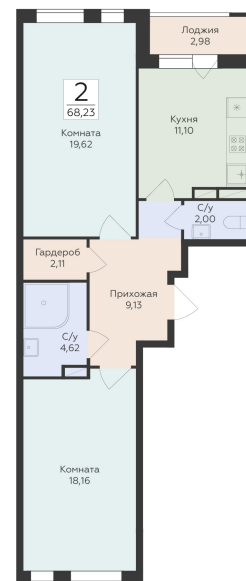

<https://www.rzv.ru/choice-flat/flat-6969949/>

г. Воронеж, Воронеж, улица 45-й Стрелковой  
Дивизии

№ квартиры: 601

Этаж: 7

Площадь: 68.23 кв. м.

**Стоимость м2: 142 500**

**Стоимость: 9 722 775**

Действительно на: 06.05.2026

### Расположение на этаже

### Расположение на генплане