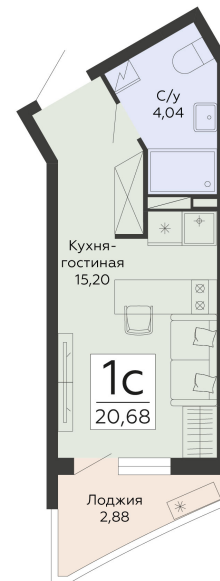

<https://www.rzv.ru/choice-flat/flat-6969913/>

г. Воронеж, Воронеж, ул. Туполева, 5к

№ квартиры: 20

Этаж: 3

Площадь: 20.68 кв. м.

**Стоимость м2: 123 500**

**Стоимость: 2 553 980**

Действительно на: 26.06.2026

### Расположение на этаже

### Расположение на генплане