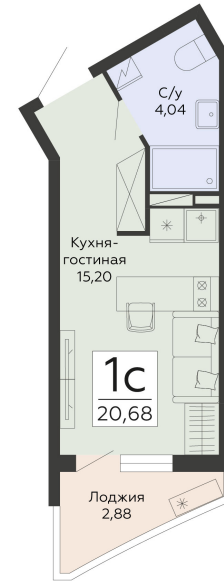

<https://www.rzv.ru/choice-flat/flat-6969913/>

г. Воронеж, Воронеж, ул. Туполева, 5к

№ квартиры: 20

Этаж: 3

Площадь: 20.68 кв. м.

**Стоимость м2: 121 500**

**Стоимость: 2 512 620**

Действительно на: 06.05.2026

### Расположение на этаже

### Расположение на генплане