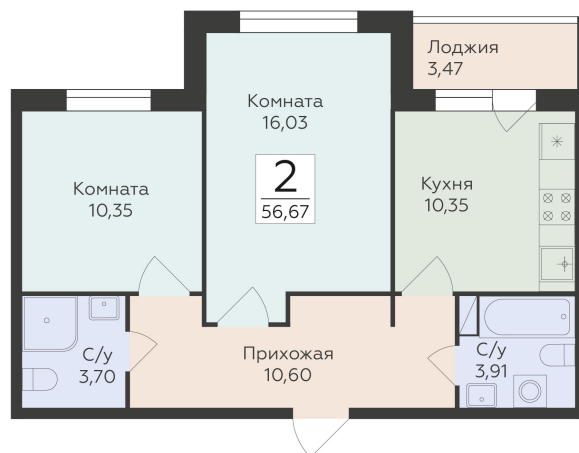

<https://www.rzv.ru/choice-flat/flat-6969904/>

г. Воронеж, Воронеж, ул. Чапаева, 68а

№ квартиры: 172

Этаж: 13

Площадь: 56.67 кв. м.

**Стоимость м2: 160 250**

**Стоимость: 9 081 368**

Действительно на: 26.06.2026

### Расположение на этаже

### Расположение на генплане