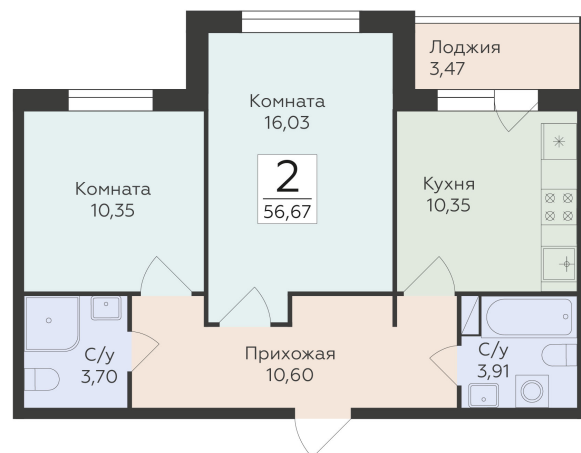

<https://www.rzv.ru/choice-flat/flat-6969903/>

г. Воронеж, Воронеж, ул. Чапаева, 68а

№ квартиры: 161

Этаж: 12

Площадь: 56.67 кв. м.

Стоимость м2: 160 250

Стоимость: 9 081 368

Действительно на: 26.06.2026

Расположение на этаже

Расположение на генплане