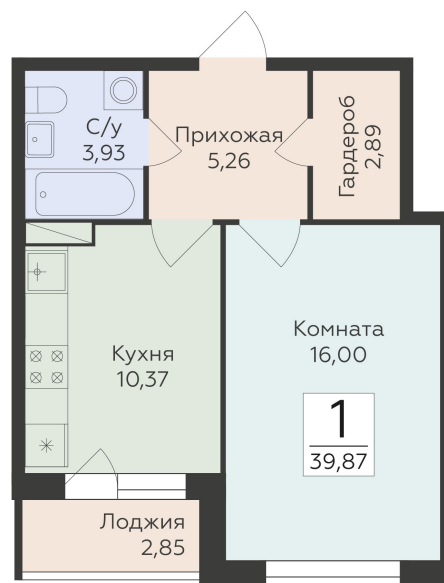

<https://www.rzv.ru/choice-flat/flat-6969899/>

г. Воронеж, Воронеж, ул. Чапаева, 68а

№ квартиры: 156

Этаж: 12

Площадь: 39.87 кв. м.

Стоимость м2: 163 890

Стоимость: 6 534 294

Действительно на: 26.06.2026

Расположение на этаже

Расположение на генплане