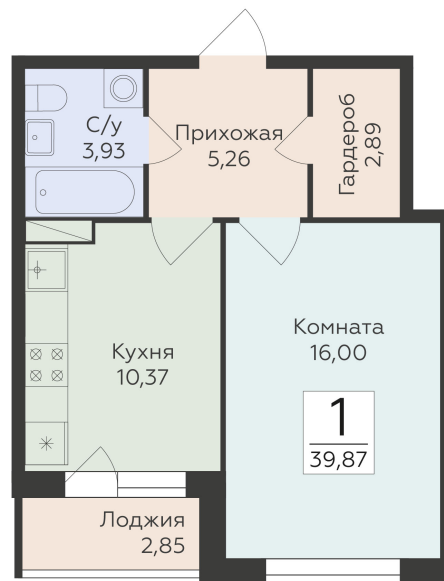

<https://www.rzv.ru/choice-flat/flat-6969899/>

г. Воронеж, Воронеж, ул. Чапаева, 68а

№ квартиры: 156

Этаж: 12

Площадь: 39.87 кв. м.

Стоимость м2: 162 340

Стоимость: 6 472 496

Действительно на: 06.05.2026

Расположение на этаже

Расположение на генплане