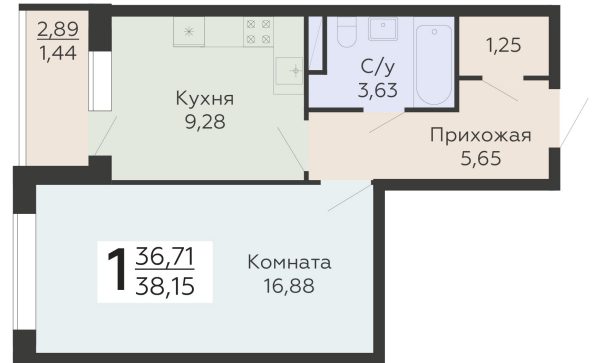

ЖИЛОЙ КОМПЛЕКС

НИКИТИНСКИЕ САДЫ

Подъезд 2

1-комнатная  
квартира

<https://www.rzv.ru/choice-flat/flat-6969892/>

г. Воронеж, Воронеж, ул. Покровская, 19

№ квартиры: 431

Этаж: 11

Площадь: 38.15 кв. м.

**Стоимость м2: 127 350**

**Стоимость: 4 858 403**

Действительно на: 06.05.2026

### Расположение на этаже