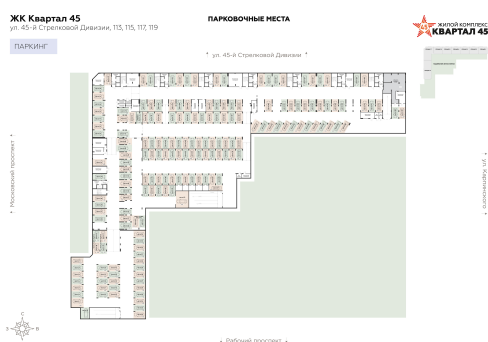

<https://www.rzv.ru/choice-flat/flat-6969853/>

г. Воронеж, Воронеж, улица 45-й Стрелковой  
Дивизии

№ квартиры: 120

Этаж: -1

Площадь: 17.96 кв. м.

**Стоимость м2: 87 750**

**Стоимость: 1 575 990**

ПАРКОВОЧНОЕ МЕСТО №120

### Расположение на этаже

### Расположение на генплане