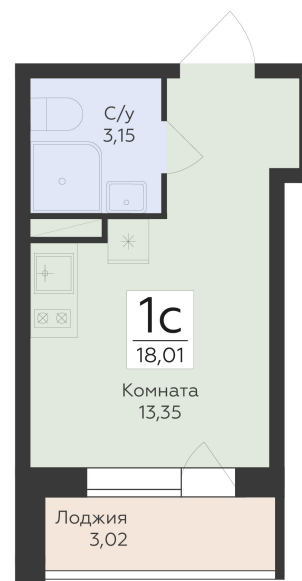

<https://www.rzv.ru/choice-flat/flat-6969749/>

г. Воронеж, Воронеж, улица 45-й Стрелковой  
Дивизии

№ квартиры: 416

Этаж: 15

Площадь: 18.01 кв. м.

**Стоимость м2: 199 000**

**Стоимость: 3 583 990**

Действительно на: 06.05.2026

## Расположение на этаже

## Расположение на генплане