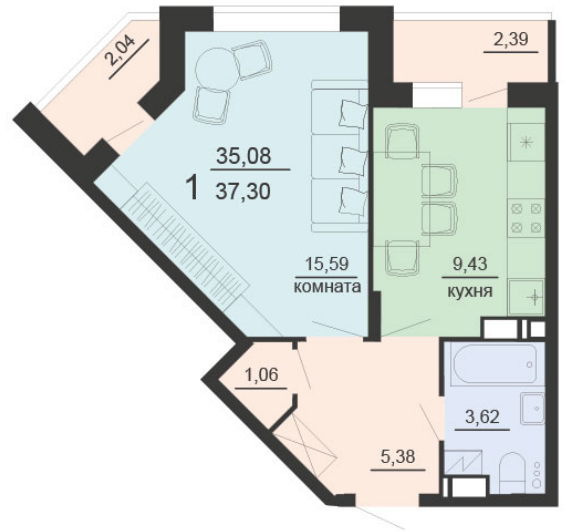

<https://www.rzv.ru/choice-flat/flat-6969634/>

г. Воронеж, Воронеж, ул. Богдана Хмельницкого,
45а

№ квартиры: 114

Этаж: 11

Площадь: 37.3 кв. м.

Стоимость м2: 121 500

Стоимость: 4 531 950

Действительно на: 06.05.2026

Расположение на этаже

Расположение на генплане

Жилой комплекс Чехов

Квартиры

1 СЕКЦИЯ

11-й этаж