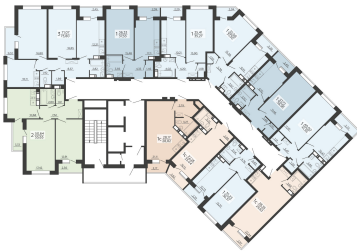

<https://www.rzv.ru/choice-flat/flat-6969633/>

г. Воронеж, Воронеж, ул. Богдана Хмельницкого,
45а

№ квартиры: 148

Этаж: 14

Площадь: 37.53 кв. м.

Стоимость м2: 122 200

Стоимость: 4 586 166

Действительно на: 06.05.2026

Расположение на этаже

Жилой комплекс Чехов

Квартиры

1 СЕКЦИЯ
38 квартир

Расположение на генплане