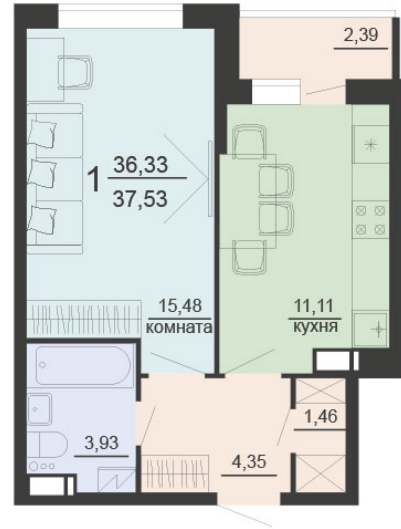

<https://www.rzv.ru/choice-flat/flat-6969633/>

г. Воронеж, Воронеж, ул. Богдана Хмельницкого,
45а

№ квартиры: 148

Этаж: 14

Площадь: 37.53 кв. м.

Стоимость м2: 122 200

Стоимость: 4 586 166

Действительно на: 06.05.2026

Расположение на этаже

Жилой комплекс Чехов

Квартиры

1 СЕКЦИЯ
38 квартир

Расположение на генплане