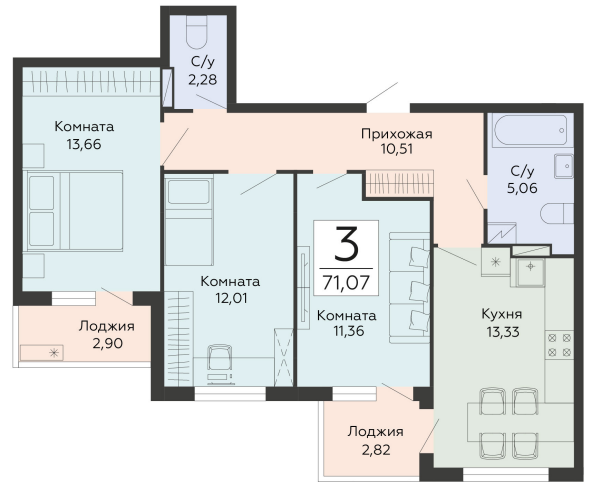

<https://www.rzv.ru/choice-flat/flat-6969630/>

г. Воронеж, Воронеж, ул. Туполева, 5к

№ квартиры: 232

Этаж: 8

Площадь: 71.07 кв. м.

**Стоимость м2: 105 500**

**Стоимость: 7 497 885**

Действительно на: 06.05.2026

### Расположение на этаже

### Расположение на генплане