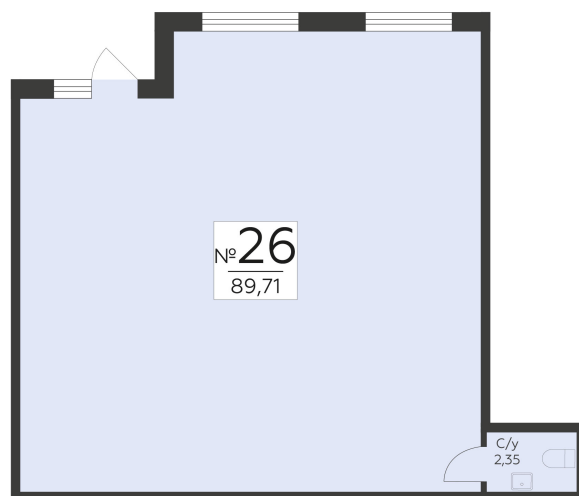

<https://www.rzv.ru/choice-flat/flat-6969626/>

г. Воронеж, Воронеж, ул. Чапаева, 68а

№ квартиры: 26

Этаж: 1

Площадь: 89.71 кв. м.

Стоимость м2: 173 000

Стоимость: 15 519 830

Действительно на: 06.05.2026

Расположение на этаже

Расположение на генплане