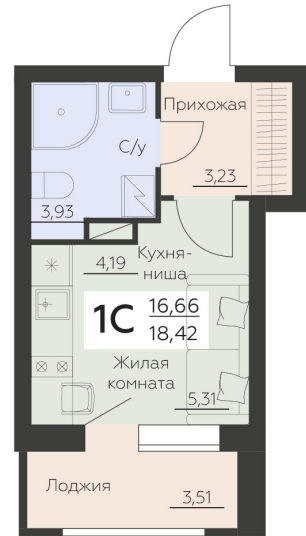

<https://www.rzv.ru/choice-flat/flat-6969602/>

г. Воронеж, Воронеж, ул. Ленинградская, 29Б
 № квартиры: 1 058
 Этаж: 10
 Площадь: 18.42 кв. м.

Стоимость м2: 174 300
Стоимость: 3 210 606

Действительно на: 06.05.2026

Расположение на этаже

Расположение на генплане