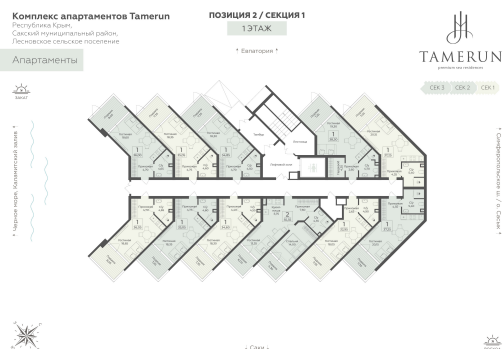

<https://www.rzv.ru/choice-flat/flat-6969593/>

г. Саки, Саки, ул. Набережная / ш.

Симферопольское

№ апартаментов: 138

Этаж: 1

Площадь: 34.85 кв. м.

Стоимость м2: 334 220

Стоимость: 11 647 567

Действительно на: 06.05.2026

Расположение на этаже

Расположение на генплане