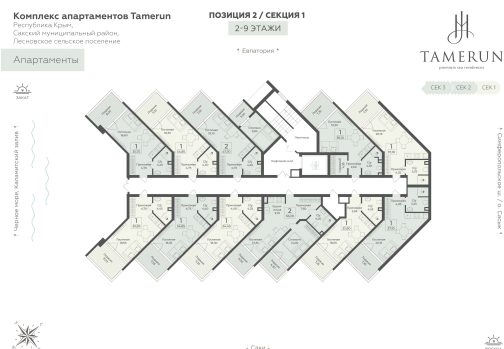

<https://www.rzv.ru/choice-flat/flat-6969554/>

г. Саки, Саки, ул. Набережная / Ш.

Симферопольское

№ апартаментов: 801

Этаж: 8

Площадь: 38.1 кв. м.

**Стоимость м2: 359 200**

**Стоимость: 13 685 520**

### Расположение на этаже

### Расположение на генплане