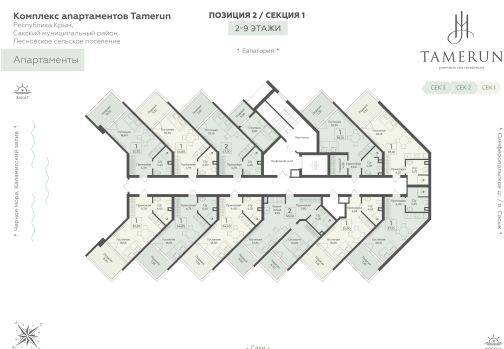

<https://www.rzv.ru/choice-flat/flat-6969554/>

г. Саки, Саки, ул. Набережная / ш.
Симферопольское
№ апартаментов: 801
Этаж: 8
Площадь: 38.1 кв. м.

Стоимость м2: 359 200
Стоимость: 13 685 520

Действительно на: 06.05.2026

Расположение на этаже

Расположение на генплане