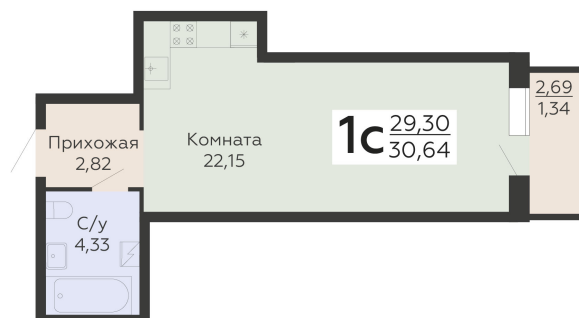

ЖИЛОЙ КОМПЛЕКС

НИКИТИНСКИЕ САДЫ

Подъезд 1

1-комнатная  
(студия)

<https://www.rzv.ru/choice-flat/flat-6969528/>

г. Воронеж, Воронеж, ул. Покровская, 19

№ квартиры: 94

Этаж: 8

Площадь: 30.64 кв. м.

**Стоимость м2: 134 700**

**Стоимость: 4 127 208**

Действительно на: 06.05.2026

### Расположение на этаже