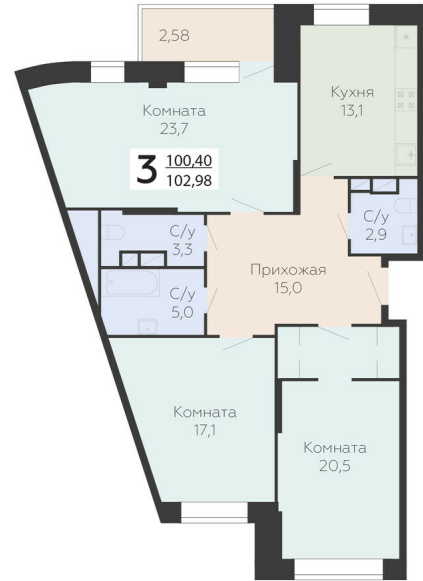

<https://www.rzv.ru/choice-flat/flat-6969515/>

г. Подольск, Московская обл. г. Подольск, ул.  
Садовая, 3/1

№ квартиры: 715

Этаж: 17

Площадь: 102.98 кв. м.

**Стоимость м2: 145 500**

**Стоимость: 14 983 590**

### Расположение на этаже

### Расположение на генплане